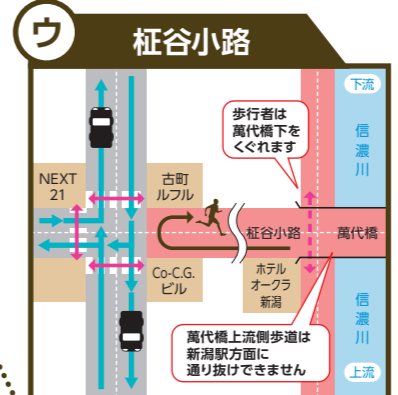

交通規制のお知らせ

40TH NIIGATA CITY MARATHON 2024

皆さまのご理解とご協力をお願いします。
 新潟シティマラソン2024開催に伴う大規模な交通規制を実施します。マラソンコース以外の通行可能な道路も混雑・渋滞が予想されます。沿道にお住まいの皆さまをはじめ、事業所、店舗などの皆さまには、大変ご迷惑をおかけしますが、ご理解とご協力をお願いします。

実施時間
 2024年10月13日(日)
 8:00ころ~16:00ころ
 ご協力をお願いします。

※浜浦橋⇄青山斎場
 青山斎場行きの車のみ交互通行可。

※新潟みなとトンネル
 海側・まち側トンネルとも全面通行止め。

※平成大橋
 車道は規制なし。歩道は下流側のみ通行止め。

- ご協力をお願い**
- 交通規制中は、コースを通行・横断・駐車することはできません。
 - コース周辺の道路でも車両の通行が制限されることがあります。(当日は混雑が予想されますので、車両の利用はできるだけ遠慮ください。)
 - 車両を利用する場合は、看板や現場警備員の指示に従ってください。
 - 郵便物や宅配便などが、遅れることが予想されます。