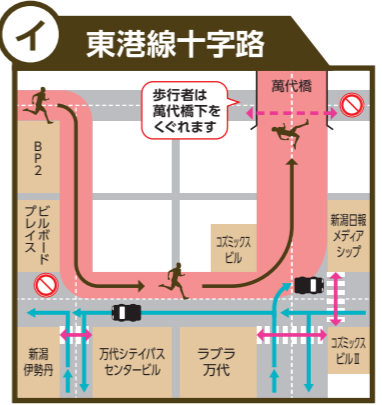

交通規制のお知らせ

40TH NIIGATA CITY MARATHON 2024

皆さまのご理解とご協力をお願いします。
 新潟シティマラソン2024開催に伴う大規模な交通規制を実施します。マラソンコース以外の通行可能な道路も混雑・渋滞が予想されます。沿道にお住まいの皆さまをはじめ、事業所、店舗などの皆さまには、大変ご迷惑をおかけしますが、ご理解とご協力をお願いします。

実施時間
 2024年10月13日(日)
 8:00ころ~16:00ころ
 ご協力をお願いします。

※浜浦橋⇄青山斎場
 青山斎場行きの車のみ交互通行可。

※新潟みなとトンネル
 海側・まち側トンネルとも全面通行止め。

※平成大橋
 車道は規制なし。歩道は下流側のみ通行止め。

- ご協力をお願い**
- 交通規制中は、コースを通行・横断・駐車することはできません。
 - コース周辺の道路でも車両の通行が制限されることがあります。(当日は混雑が予想されますので、車両の利用はできるだけ遠慮ください。)
 - 車両を利用する場合は、看板や現場警備員の指示に従ってください。
 - 郵便物や宅配便などが、遅れることが予想されます。