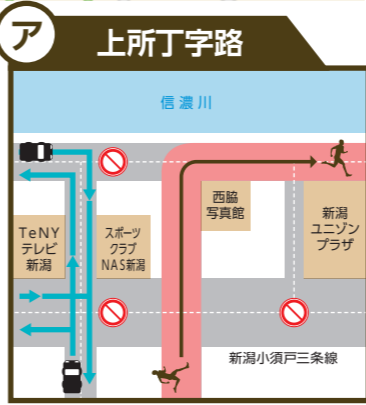

交通規制のお知らせ

40TH NIIGATA CITY MARATHON 2024

皆さまのご理解とご協力をお願いします。
 新潟シティマラソン2024開催に伴う大規模な交通規制を実施します。マラソンコース以外の通行可能な道路も混雑・渋滞が予想されます。沿道にお住まいの皆さまをはじめ、事業所、店舗などの皆さまには、大変ご迷惑をおかけしますが、ご理解とご協力をお願いします。

実施時間
 2024年10月13日(日)
 8:00ころ~16:00ころ
 ご協力をお願いします。

※浜浦橋⇄青山斎場
 青山斎場行きの車のみ交互通行可。

※新潟みなとトンネル
 海側・まち側トンネルとも全面通行止め。

※平成大橋
 車道は規制なし。歩道は下流側のみ通行止め。

- ご協力をお願い**
- 交通規制中は、コースを通行・横断・駐車することはできません。
 - コース周辺の道路でも車両の通行が制限されることがあります。(当日は混雑が予想されますので、車両の利用はできるだけ遠慮ください。)
 - 車両を利用する場合は、看板や現場警備員の指示に従ってください。
 - 郵便物や宅配便などが、遅れることが予想されます。