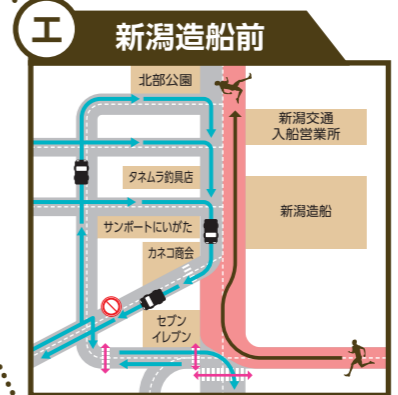

交通規制のお知らせ

40TH NIIGATA CITY MARATHON 2024

皆さまのご理解とご協力をお願いします。
 新潟シティマラソン2024開催に伴う大規模な交通規制を実施します。マラソンコース以外の通行可能な道路も混雑・渋滞が予想されます。沿道にお住まいの皆さまをはじめ、事業所、店舗などの皆さまには、大変ご迷惑をおかけしますが、ご理解とご協力をお願いします。

実施時間
 2024年10月13日(日)
 8:00ころ~16:00ころ
 ご協力をお願いします。

※浜浦橋⇄青山斎場
 青山斎場行きの車のみ交互通行可。

※新潟みなとトンネル
 海側・まち側トンネルとも全面通行止め。

※平成大橋
 車道は規制なし。歩道は下流側のみ通行止め。

- ご協力をお願い**
- 交通規制中は、コースを通行・横断・駐車することはできません。
 - コース周辺の道路でも車両の通行が制限されることがあります。(当日は混雑が予想されますので、車両の利用はできるだけ遠慮ください。)
 - 車両を利用する場合は、看板や現場警備員の指示に従ってください。
 - 郵便物や宅配便などが、遅れることが予想されます。

交通規制区間・時間

規制区間	規制時間	規制車線
⑤ ビッグスワン ⇄ ① ビッグスワン前交差点	8:00 ~ 8:55	全車線
① ビッグスワン前交差点 ⇄ ② 久蔵野交差点(市民病院脇)	8:00 ~ 9:20	片側車線
② 久蔵野交差点(市民病院脇) ⇄ ③ 女池交差点(紫鳥線)	8:20 ~ 9:30	全車線
③ 女池交差点(紫鳥線) ⇄ ④ 上近江交差点(笹出線)	8:25 ~ 9:35	全車線
④ 上近江交差点(笹出線) ⇄ ⑤ 上所郵便局前	8:15 ~ 9:50	全車線
⑤ 上所郵便局前 ⇄ ⑥ 上所丁字路	8:30 ~ 9:40	全車線
⑥ 上所丁字路 ⇄ ⑦ アクロスパーキング前	8:30 ~ 10:05	全車線
⑦ アクロスパーキング前 ⇄ ⑧ 新潟伊勢丹前	8:35 ~ 10:05	全車線
⑧ 新潟伊勢丹前 ⇄ ⑨ 東港線十字路(萬代橋東詰)	8:35 ~ 10:05	片側車線
⑨ 東港線十字路(萬代橋東詰) ⇄ ⑩ 西橋十字路(NEXT21前)	8:30 ~ 11:00	全車線
⑩ 西橋十字路(NEXT21前) ⇄ ⑪ 萬代橋西詰(専門学校えぶるん脇)	8:30 ~ 11:00	全車線
⑪ 萬代橋西詰(専門学校えぶるん脇) ⇄ ⑫ 新潟市歴史博物館前	8:25 ~ 10:45	全車線
⑫ 新潟市歴史博物館前 ⇄ ⑬ セブンイレブン新潟入船店前	8:50 ~ 10:45	全車線
⑬ セブンイレブン新潟入船店前 ⇄ ⑭ 入船橋丁字路	8:35 ~ 10:50	片側車線
⑭ 入船橋丁字路 ⇄ ⑮ みなとトンネル西側交差点	8:35 ~ 12:00	全車線
⑮ みなとトンネル西側交差点 ⇄ ⑯ ゆいぽーと裏	8:35 ~ 12:20	全車線
⑯ ゆいぽーと裏 ⇄ ⑰ 関屋浜駐車場脇	9:20 ~ 12:40	全車線
⑰ 関屋浜駐車場脇 ⇄ ⑱ 新潟大堰橋東詰	9:10 ~ 13:45	全車線
⑱ 新潟大堰橋東詰 ⇄ ⑲ 浜浦橋西詰	9:10 ~ 13:45	全車線
⑲ 浜浦橋西詰 ⇄ ⑳ 浜浦橋東詰	9:25 ~ 13:45	全車線
⑲ 浜浦橋西詰 ⇄ ㉑ 浜浦橋東詰	9:25 ~ 13:45	全車線
⑲ 浜浦橋西詰 ⇄ ㉒ 平成大橋下(往路)	9:25 ~ 14:15	河川遊歩道
㉒ 平成大橋下(往路) ⇄ ㉓ 新潟ふるさと村第2駐車場入口	9:40 ~ 14:55	河川遊歩道
㉓ 新潟ふるさと村第2駐車場入口 ⇄ ㉔ 平成大橋西詰(県建設技術センター前)	9:35 ~ 15:05	全車線
㉔ 平成大橋西詰(県建設技術センター前) ⇄ ㉕ 本川大橋西詰	9:50 ~ 15:15	橋上歩道 河川遊歩道
㉕ 本川大橋西詰 ⇄ ㉖ 神林ふとん店前	10:10 ~ 15:20	全車線
㉖ 神林ふとん店前 ⇄ ㉗ 白山ポンプ場脇	9:55 ~ 15:45	全車線
⑪ 萬代橋西詰(専門学校えぶるん脇) ⇄ ㉘ 白山小学校裏	8:25 ~ 10:30	全車線
㉘ 白山小学校裏 ⇄ ㉙ 白山ポンプ場脇	8:30 ~ 15:45	全車線
㉙ 白山ポンプ場脇 ⇄ ㉚ 福田組本社前	8:40 ~ 16:00	全車線