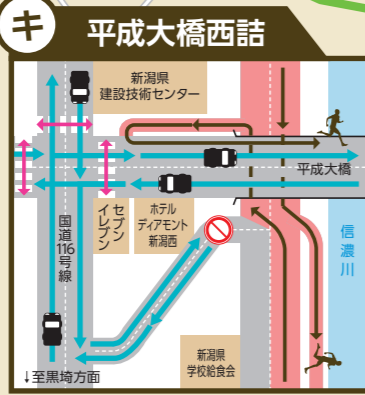

交通規制のお知らせ

40TH NIIGATA CITY MARATHON 2024

皆さまのご理解とご協力をお願いします。
 新潟シティマラソン2024開催に伴う大規模な交通規制を実施します。マラソンコース以外の通行可能な道路も混雑・渋滞が予想されます。沿道にお住まいの皆さまをはじめ、事業所、店舗などの皆さまには、大変ご迷惑をおかけしますが、ご理解とご協力をお願いします。

実施時間
 2024年10月13日(日)
 8:00ころ~16:00ころ
 ご協力をお願いします。

※浜浦橋⇄青山斎場
 青山斎場行きの車のみ交互通行可。

※新潟みなとトンネル
 海側・まち側トンネルとも全面通行止め。

※平成大橋
 車道は規制なし。歩道は下流側のみ通行止め。

- ご協力をお願い**
- 交通規制中は、コースを通行・横断・駐車することはできません。
 - コース周辺の道路でも車両の通行が制限されることがあります。(当日は混雑が予想されますので、車両の利用はできるだけ遠慮ください。)
 - 車両を利用する場合は、看板や現場警備員の指示に従ってください。
 - 郵便物や宅配便などが、遅れることが予想されます。