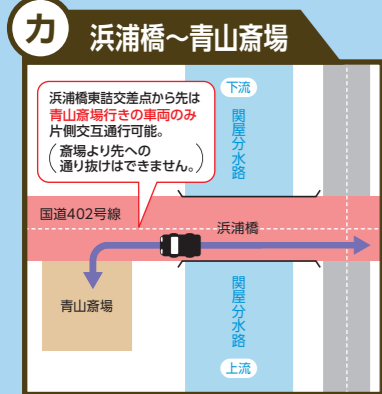

交通規制のお知らせ

40TH NIIGATA CITY MARATHON 2024

皆さまのご理解とご協力をお願いします。
 新潟シティマラソン2024開催に伴う大規模な交通規制を実施します。マラソンコース以外の通行可能な道路も混雑・渋滞が予想されます。沿道にお住まいの皆さまをはじめ、事業所、店舗などの皆さまには、大変ご迷惑をおかけしますが、ご理解とご協力をお願いします。

実施時間
 2024年10月13日(日)
 8:00ころ~16:00ころ
 ご協力をお願いします。

※浜浦橋⇄青山斎場
 青山斎場行きの車のみ交互通行可。

※新潟みなとトンネル
 海側・まち側トンネルとも全面通行止め。

※平成大橋
 車道は規制なし。歩道は下流側のみ通行止め。

- ご協力をお願い**
- 交通規制中は、コースを通行・横断・駐車することはできません。
 - コース周辺の道路でも車両の通行が制限されることがあります。(当日は混雑が予想されますので、車両の利用はできるだけ遠慮ください。)
 - 車両を利用する場合は、看板や現場警備員の指示に従ってください。
 - 郵便物や宅配便などが、遅れることが予想されます。