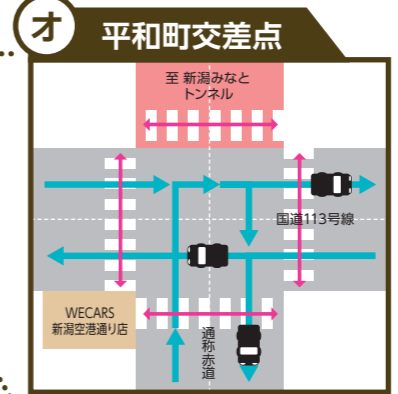

交通規制のお知らせ

40TH NIIGATA CITY MARATHON 2024

皆さまのご理解とご協力をお願いします。
 新潟シティマラソン2024開催に伴う大規模な交通規制を実施します。マラソンコース以外の通行可能な道路も混雑・渋滞が予想されます。沿道にお住まいの皆さまをはじめ、事業所、店舗などの皆さまには、大変ご迷惑をおかけしますが、ご理解とご協力をお願いします。

実施時間
 2024年10月13日(日)
 8:00ころ~16:00ころ
 ご協力をお願いします。

※浜浦橋⇄青山斎場
 青山斎場行きの車のみ交互通行可。

※新潟みなとトンネル
 海側・まち側トンネルとも全面通行止め。

※平成大橋
 車道は規制なし。歩道は下流側のみ通行止め。

- ご協力をお願い**
- 交通規制中は、コースを通行・横断・駐車することはできません。
 - コース周辺の道路でも車両の通行が制限されることがあります。(当日は混雑が予想されますので、車両の利用はできるだけ遠慮ください。)
 - 車両を利用する場合は、看板や現場警備員の指示に従ってください。
 - 郵便物や宅配便などが、遅れることが予想されます。

交通規制区間・時間

規制区間	規制時間	規制車線
⑤ ビッグスワン ⇄ ① ビッグスワン前交差点	8:00 ~ 8:55	全車線
① ビッグスワン前交差点 ⇄ ② 久蔵野交差点(市民病院脇)	8:00 ~ 9:20	片側車線
② 久蔵野交差点(市民病院脇) ⇄ ③ 女池交差点(紫鳥線)	8:20 ~ 9:30	全車線
③ 女池交差点(紫鳥線) ⇄ ④ 上近江交差点(笹出線)	8:25 ~ 9:35	全車線
④ 上近江交差点(笹出線) ⇄ ⑤ 上所郵便局前	8:15 ~ 9:50	全車線
⑤ 上所郵便局前 ⇄ ⑥ 上所丁字路	8:30 ~ 9:40	全車線
⑥ 上所丁字路 ⇄ ⑦ アクロスパーキング前	8:30 ~ 10:05	全車線
⑦ アクロスパーキング前 ⇄ ⑧ 新潟伊勢丹前	8:35 ~ 10:05	全車線
⑧ 新潟伊勢丹前 ⇄ ⑨ 東港線十字路(萬代橋東詰)	8:35 ~ 10:05	片側車線
⑨ 東港線十字路(萬代橋東詰) ⇄ ⑩ 西橋十字路(NEXT21前)	8:30 ~ 11:00	全車線
⑩ 西橋十字路(NEXT21前) ⇄ ⑪ 萬代橋西詰(専門学校えぶるん脇)	8:30 ~ 11:00	全車線
⑪ 萬代橋西詰(専門学校えぶるん脇) ⇄ ⑫ 新潟市歴史博物館前	8:25 ~ 10:45	全車線
⑫ 新潟市歴史博物館前 ⇄ ⑬ セブンイレブン新潟入船店前	8:50 ~ 10:45	全車線
⑬ セブンイレブン新潟入船店前 ⇄ ⑭ 入船橋丁字路	8:35 ~ 10:50	片側車線
⑭ 入船橋丁字路 ⇄ ⑮ みなとトンネル西側交差点	8:35 ~ 12:00	全車線
⑮ みなとトンネル西側交差点 ⇄ ⑯ ゆいぽーと裏	8:35 ~ 12:20	全車線
⑯ ゆいぽーと裏 ⇄ ⑰ 関屋浜駐車場脇	9:20 ~ 12:40	全車線
⑰ 関屋浜駐車場脇 ⇄ ⑱ 新潟大堰橋東詰	9:10 ~ 13:45	全車線
⑱ 新潟大堰橋東詰 ⇄ ⑲ 浜浦橋西詰	9:10 ~ 13:45	全車線
⑲ 浜浦橋西詰 ⇄ ⑳ 浜浦橋東詰	9:25 ~ 13:45	全車線
⑲ 浜浦橋西詰 ⇄ ㉑ 浜浦橋東詰	9:25 ~ 13:45	全車線
⑲ 浜浦橋西詰 ⇄ ㉒ 平成大橋下(往路)	9:25 ~ 14:15	河川遊歩道
㉒ 平成大橋下(往路) ⇄ ㉓ 新潟ふるさと村第2駐車場入口	9:40 ~ 14:55	河川遊歩道
㉓ 新潟ふるさと村第2駐車場入口 ⇄ ㉔ 平成大橋西詰(県建設技術センター前)	9:35 ~ 15:05	全車線
㉔ 平成大橋西詰(県建設技術センター前) ⇄ ㉕ 本川大橋西詰	9:50 ~ 15:15	橋上歩道 河川遊歩道
㉕ 本川大橋西詰 ⇄ ㉖ 神林ふとん店前	10:10 ~ 15:20	全車線
㉖ 神林ふとん店前 ⇄ ㉗ 白山ポンプ場脇	9:55 ~ 15:45	全車線
⑪ 萬代橋西詰(専門学校えぶるん脇) ⇄ ㉘ 白山小学校裏	8:25 ~ 10:30	全車線
㉘ 白山小学校裏 ⇄ ㉙ 白山ポンプ場脇	8:30 ~ 15:45	全車線
㉙ 白山ポンプ場脇 ⇄ ㉚ 福田組本社前	8:40 ~ 16:00	全車線